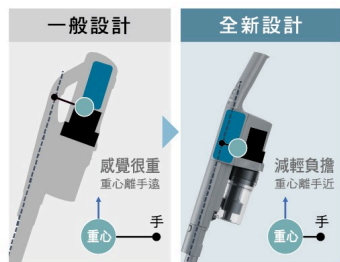

靈巧滑順！輕鬆打掃各種空間！

椅腳下 自由穿梭，無須挪動傢俱

障礙物 輕鬆穿梭障礙物，順吸不受限

樓梯 可直接左右橫移，迅速省時

牆角 左右橫移，吸除牆角髒污

零負擔握把

輕鬆在握 清掃不費力

握把經過多種組合不斷測試，符合完美的人體工學設計，好拿好握方便操作，避免手臂和手腕的疲勞負擔。

符合人體工學設計

打造符合人體工學的完美握把

根據握把角度與形狀進行不同的排列組合，設計出15度傾斜的水滴型握把，能給您最舒適的握持感受。

1.5 kg 輕量化設計

高處除塵不費力

重量減少約40%，達到僅1.5kg的極輕巧設計，不論是高處除塵或大範圍清掃，都能輕鬆操作，大大減輕打掃時的身體負擔。

除塵新境界！無負擔的清掃體驗，現在開始！

低重心設計 靠近重心 減輕負擔

精準調整電池和馬達之配置，使重心更靠近手，能減輕手扭轉時的壓力，操作更輕鬆。

Turbo 雙馬達 順手好推 效率加倍

吸頭內搭載兩顆高扭力馬達，能強力驅動雙錐刷頭，使吸頭向前自走，操作省力還能提高除塵效率。

*機種MC-SB53K與MC-BJ990之比較。

微塵感知 Clean Sensor

燈號顯示 乾淨一目了然

清掃時，遇到較髒處會自動調節吸力*2、加強清潔；並透過燈號顯示清掃狀態。

紅燈 有灰塵