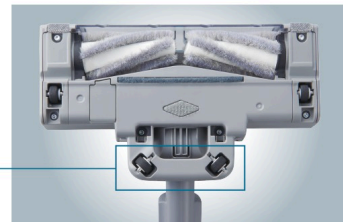

360°全方位靈活轉向

滑行順吸 清掃不受限

清掃時吸頭可前後移動，左右橫移，在傢俱間、樓梯、牆角等空間穿梭自如，打造自在滑行的優雅清掃體驗。

360°超順暢關鍵！

透過精算後配置的滑輪角度，讓吸頭前後左右移動都順暢無比。

各方向都能順吸無阻

沿牆邊左右橫移

靈活穿梭
障礙物

靈巧滑順！輕鬆打掃各種空間！

椅腳下 自由穿梭，無須挪動傢俱

障礙物 輕鬆穿梭障礙物，順吸不受限

樓梯 可直接左右橫移，迅速省時

牆角 左右橫移，吸除牆角髒污

零負擔握把

輕鬆在握 清掃不費力

握把經過多種組合不斷測試，符合完美的人體工學設計，好拿好握方便操作，避免手臂和手腕的疲勞負擔。