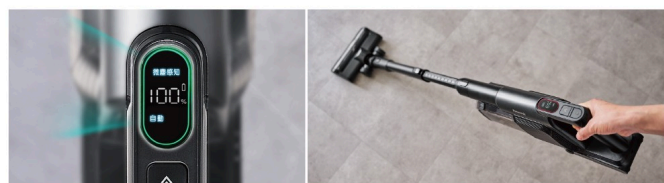

LED顯示螢幕 吸塵狀態一眼可視

即時顯示吸塵模式與電量，精準掌握使用狀態；搭配環形燈號同步顯示髒污程度，使用體驗更直覺。

LED探燈吸頭 微塵現形 潔淨升級

精準LED照明，以低角度光線橫掃地面及暗角，細微灰塵及隱藏髒污都能清楚浮現，看似潔淨的地面也能被精準檢視；結合寬幅吸頭，大面積快速吸淨，灰塵一掃而空。