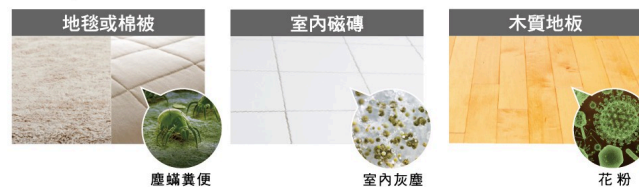

連20µm微塵與塵蟎都偵測得到！