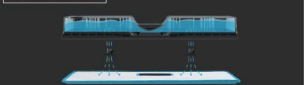

壓力式出水設計

濕拖時推動吸頭即可主動補水，輕鬆又方便。