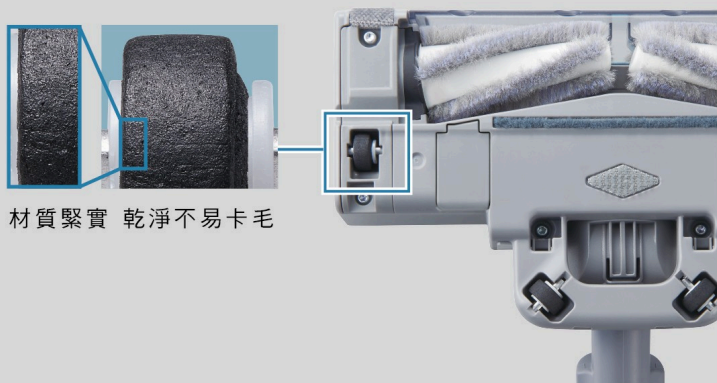

電動床墊吸頭

透過震動及強效吸力帶走床墊、枕頭的寵物毛髮、粉塵及皮屑。

長縫隙吸頭

細長吸頭設計可深入狹縫角落，精準吸除邊角累積的灰塵髒污。

3合1吸頭

縫隙吸頭、灰塵刷與布藝吸頭自由切換，滿足居家與車內多元清潔需求。

不卡毛雙錐吸頭

瞬吸毛髮・順暢不卡

創新雙錐形吸頭，讓毛髮順利吸入、不纏繞繞吸頭，清潔更簡單省時。

不卡毛
達 99%*1
經實驗證明

不易卡毛滾輪

毛髮不易沾黏 潔淨又便利

滾輪表面經過特殊平滑處理，不易卡毛髮，解決最難清理的滾輪卡毛問題。

*1. 依自社實驗結果，效果隨毛髮長短、粗細與種類不同而略有差異。【試驗方法】以人髮（長度20cm與40~45cm）0.25g為1回，撒在約1.5坪的地板上以吸塵器吸除，重複此做法10回。在「HIGH/強」和「AUTO/自動」運轉模式下之比較。【試驗結果】1回之後卡在毛刷的頭髮量為1%以下。

360°全方位靈活轉向

滑行順吸 清掃不受限

清掃時吸頭可前後移動，左右橫移，在傢俱間、樓梯、牆角等空間穿梭自如，打造自在滑行的優雅清掃體驗。

360°超順暢關鍵！

透過精算後配置的滑輪角度，讓吸頭前後左右移動都順暢無比。

各方向都能順吸無阻

沿牆邊左右橫移

靈活穿梭
障礙物