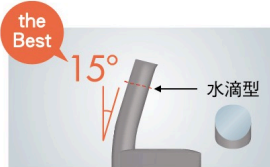

打造符合人體工學的完美握把

根據握把角度與形狀進行不同的排列組合，設計出15度傾斜的水滴型握把，能給您最舒適的握持感受。