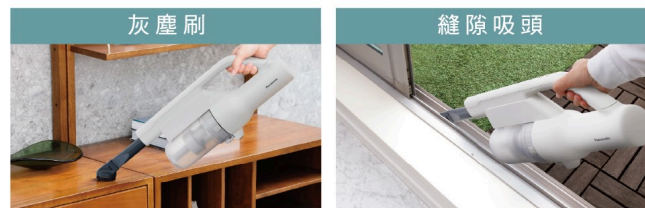

不論家中是木地板、磁磚或是地毯，有了二合一Y型刷毛，打掃不必更換吸頭也能一次搞定。

集塵盒&濾網

全部可水洗 才是真乾淨

集塵盒中的所有部件和濾網，拆卸後就可直接用水沖洗，徹底洗除髒污，還能防止細菌滋生和異味，達到真正的潔淨。

多樣化吸頭

輕鬆滿足不同空間的清掃需求

*1. 依自社實驗數據，懸浮微粒定義為1 μ m以上之細微粒子。

500g輕量化機身

隨手吸 處處淨

僅500g的輕盈機身，搭配簡約俐落設計，一手輕鬆握。隨手清潔，輕巧又實用，為日常注入清新儀式感。

高效清潔

輕鬆吸塵不費力

小巧機身也有絕佳的吸塵能力，滿足日常清潔需求。

居家·車用

靈活轉換不同空間需求

搭配2 in 1縫隙吸頭，無論是零食碎屑、毛髮，或是縫隙角落裡的灰塵微粒，從車室到居家隨時都能輕鬆清理。